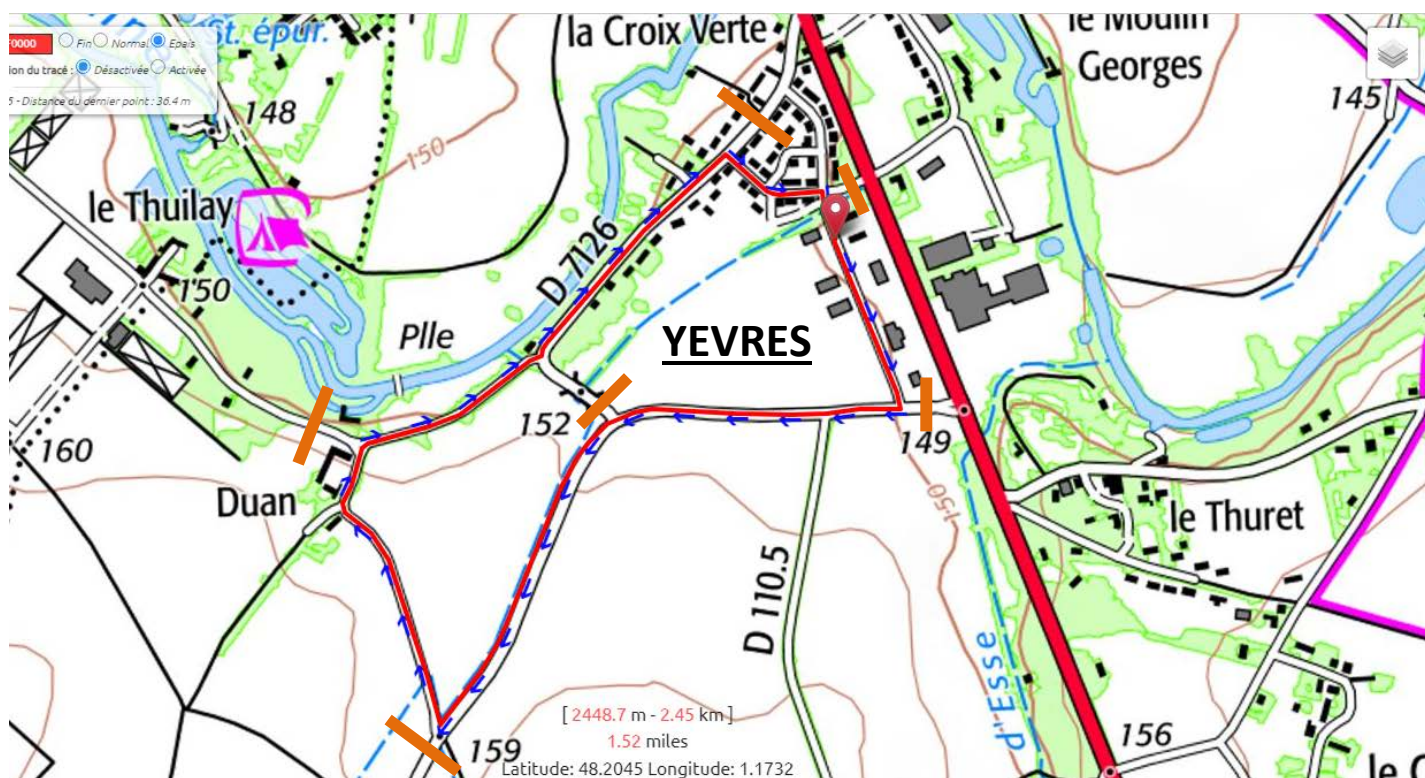

Union Sportive de Yèvres
Section Cyclo
Mairie rue Emile Delavallée 28160 Yèvres
E.mail : cycloyevres@orange.fr

Circuit des 2 heures de tandem de Yèvres

24 juin 2023 18h30/20h30

- Route barrée
- ➔ Sens du circuit
- Départ/arrivée