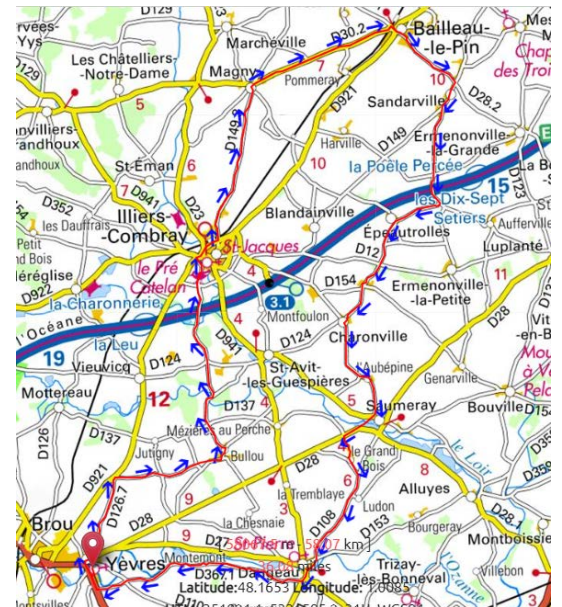

Moyen : 58 km : Yèvres, La Saudière, Bullou, Illiers, Magny, Bailleau le Pin, Sandarville, Mizeray, Epeautrolles, Ecurolles, Charonville, L'Aubépine, à droite D 108, dir Yèvres puis à gauche, Ludon, Dangeau, Montemont, Yèvres

<https://www.calculitineraires.fr/index.php?id=1334287#map>

Grand : 73 km : Yèvres, La Saudière, Bullou, Illiers, Magny, Ollé, D343.9, dir St Georges puis D 343, Chauffour, Nogent sur Eure, Meslay le Grenet, Luçon, Ermenonville la Grande, dir Luplanté, à droite Aufferville Epeautrolles, Ecurolles, Charonville, L'Aubépine, à droite D 108, dir Yèvres puis à gauche, Ludon, Dangeau, Montemont, Yèvres

<https://www.calculitineraires.fr/index.php?id=1334273#map>