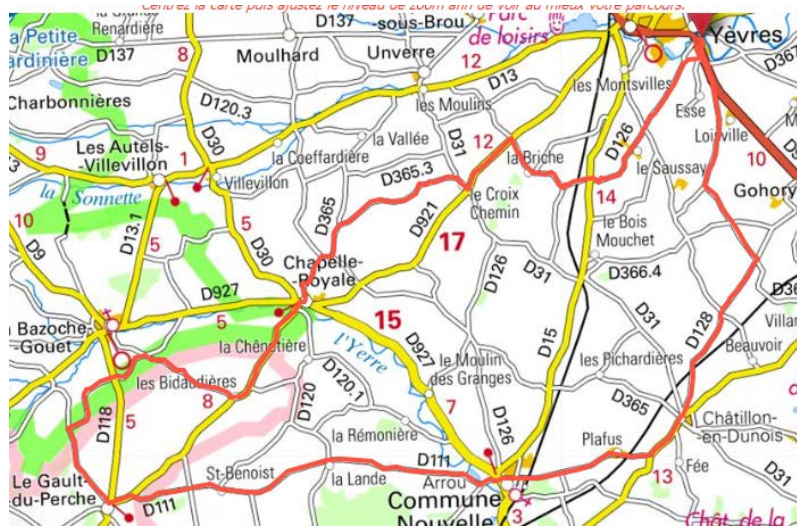

Grand : 73, 5 km : Yèvres, Brou, Frazé, La Croix du Perche, La Gaudaine, Nigelles, à droite puis gauche, Coutretot, Vichères, Argenvilliers, Beaumont, La Poterie, Les Cailleaux, Moullhard, Unverre, Brou, Yèvres.

<https://www.calculitineraires.fr/index.php?id=1121502#map>

LA GAZETTE

AVRIL 2025

Parcours du 12 avril

Grand : 73 km : Yèvres, La Briche, La Chapronnière, Chapelle Royale, Arras, Oigny, Arville, La Fontenelle, Le Poislay, Arrou, Chatillon, Le Ménard, Yèvres.

<https://www.calculitineraires.fr/index.php?id=1121722#map>

Moyen : 57,6 km : Yèvres, La Briche, La Chapronnière, Chapelle Royale, Arrou, Chatillon, Le Ménard, Yèvres.

<https://www.calculitineraires.fr/index.php?id=1121735#map>

Petit : 31 km : Yèvres, La Hallonnière, D31, Le Bois Mouchet, Chatillon, Le Ménard, Yèvres

<https://www.calculitineraires.fr/index.php?id=1121745#map>

Parcours du 19 avril

Petit : 35 km : Yèvres, La Saudière, Bullou, dir Illiers à droite St Avit les Guespières, Charonville, L'Aubépine, à droite D 108, dir Yèvres puis à gauche, Ludon, Dangeau, Montemont, Yèvres