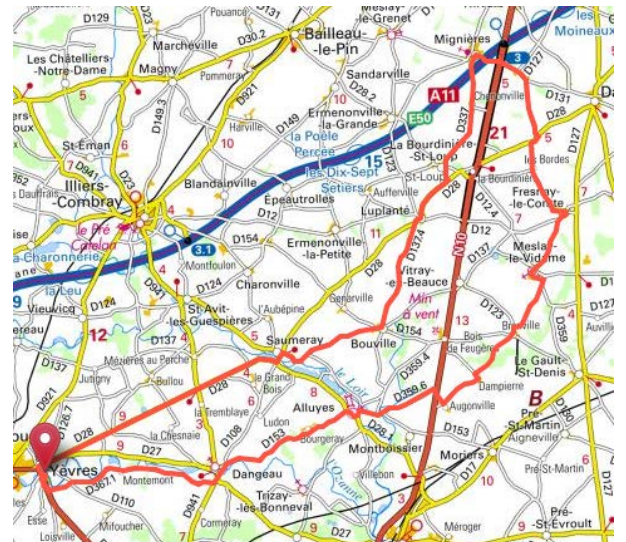

<https://www.calculitineraires.fr/index.php?id=1334287#map>

Grand : 73 km : Yèvres, La Saudière, Bullou, Illiers, Magny, Ollé, D343.9, dir St Georges puis D 343, Chauffour, Nogent sur Eure, Meslay le Grenet, Luçon, Ermenonville la Grande, dir Luplanté, à droite Aufferville Epeautrolles, Ecurolles, Charonville, L'Aubépine, à droite D 108, dir Yèvres puis à gauche, Ludon, Dangeau, Montemont, Yèvres

<https://www.calculitineraires.fr/index.php?id=1334273#map>

Parcours du 26 avril

Moyen : 55 km : Yèvres, Montemont, Dangeau, Alluyes, Augonville, Bronville, Meslay le vidame, Luplanté, Bouville, Saumeray, Yèvres.

<https://www.calculiteneraires.fr/index.php?id=1121781#map>

Grand : 68 km : Yèvres, Montemont, Dangeau, Alluyes, Augonville, Bronville, Meslay le vidame, Fresnay le comte, Le Bois Mivoye, Mignières, St Loup, La Bourdinière, Vitray en Beauce, Bouville, Saumeray, Yèvres.

<https://www.calculiteneraires.fr/index.php?id=1121912#map>

Petit : 34 km : Yèvres, Montemont, Dangeau, Saumeray, Charonville, St Avit, Bullou, La Saunière, Yèvres

<https://www.calculiteneraires.fr/index.php?id=1121927#map>