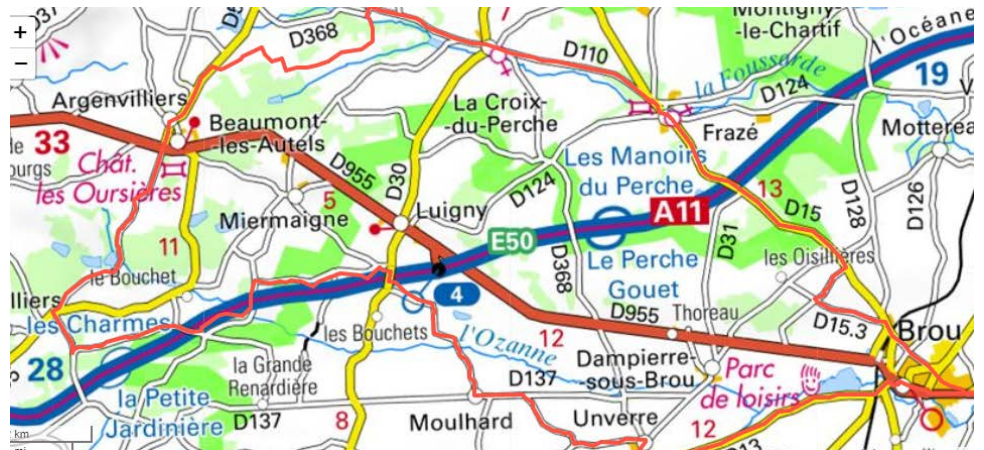

Parcours du 5 avril

Petit : 37 km : Yèvres, Brou, Frazé, dir La Croix du Perche Le Cormier, Dampierre sous Brou, Unverre, La Briche, Villecoy, Maineuf, Yèvres.

<https://www.calculitineraires.fr/index.php?id=1121459#map>

Moyen : 56 km : Yèvres, Brou, Frazé, La Croix du Perche, Argenvilliers, Beaumont, La Poterie, Les Cailleaux, Moullhard, Unverre, Brou, Yèvres.

<https://www.calculitineraires.fr/index.php?id=1121482#map>

Grand : 73, 5 km : Yèvres, Brou, Frazé, La Croix du Perche, La Gaudaine, Nigelles, à droite puis gauche, Coutretot, Vichères, Argenvilliers, Beaumont, La Poterie, Les Cailleaux, Moullhard, Unverre, Brou, Yèvres.