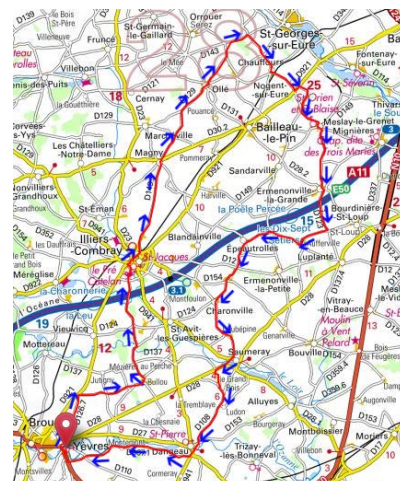

Parcours du 19 avril

Petit : 35 km : Yèvres, La Saudière, Bullou, dir Illiers à droite St Avit les Guespières, Charonville, L'Aubépine, à droite D 108, dir Yèvres puis à gauche, Ludon, Dangeau, Montemont, Yèvres

<https://www.calculitineraires.fr/index.php?id=1334289#map>

Moyen : 58 km : Yèvres, La Saudière, Bullou, Illiers, Magny, Bailleau le Pin, Sandarville, Mizeray, Epeautrolles, Ecurolles, Charonville, L'Aubépine, à droite D 108, dir Yèvres puis à gauche, Ludon, Dangeau, Montemont, Yèvres

<https://www.calculitineraires.fr/index.php?id=1334287#map>

Grand : 73 km : Yèvres, La Saudière, Bullou, Illiers, Magny, Ollé, D343.9, dir St Georges puis D 343, Chauffour, Nogent sur Eure, Meslay le Grenet, Luçon, Ermenonville la Grande, dir Luplanté, à droite Aufferville Epeautrolles, Ecurolles, Charonville, L'Aubépine, à droite D 108, dir Yèvres puis à gauche, Ludon, Dangeau, Montemont, Yèvres

<https://www.calculitineraires.fr/index.php?id=1334273#map>