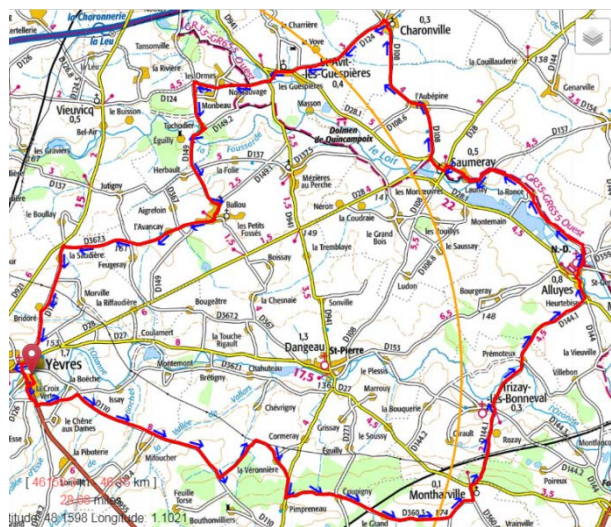

Parcours unique : 46 km

Yèvres, Le Ménard, Chatillon en Dunois, Le souchay, Langey, Lanneray, Logron, La Brosse, Yèvres.

<https://www.calculiteneraires.fr/index.php?id=1210652#map>

Parcours du samedi 14 décembre

Parcours unique : 46 km

Yèvres, dir La Brosse, La Verronière, Coupigny, Montharville, Trizay les Bonneval, Alluyes, La Ronce, Saumeray, L'Aubépine, Charonville, St Avit les Guespières, Nonsauvage, Bullou, La Saudière, Yèvres.

<https://www.calculiteneraires.fr/index.php?id=1210669#map>

Parcours du samedi 21 décembre

Parcours unique : 45 km

Yèvres, La Saunière, Herbault, Illiers, Magny, Le Breuil, Les Dauffrais, Méréglise, Montigny le Chartif, Brou, Yèvres.