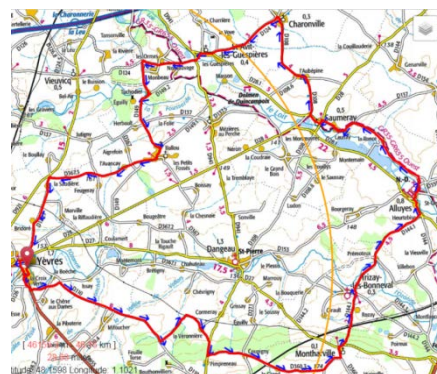

Parcours du samedi 21 décembre

Parcours unique : 45 km

Yèvres, La Saudière, Herbault, Illiers, Magny, Le Breuil, Les Dauffrais, Méréglise, Montigny le Chartif, Brou, Yèvres.

<https://www.calculiteneraires.fr/index.php?id=1210678#map>